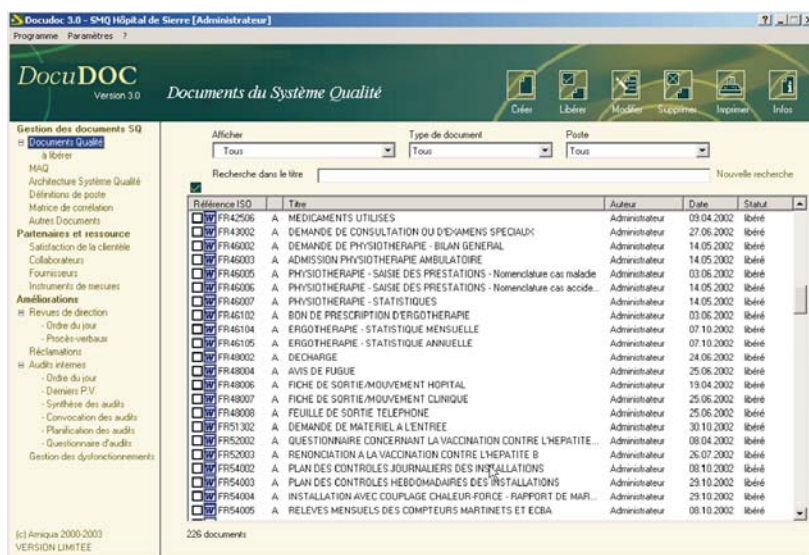

**Logiciel professionnel pour la mise en place facilitée d'un système qualité**

## **GÉREZ FACILEMENT LA DOCUMENTATION ET LE SYSTÈME QUALITÉ DE VOTRE ORGANISATION**

- *Un logiciel intuitif et didactique*
- *Une installation serveur et clients*
- *Un module intranet*
- *Une institution certifiée ISO 9001 comme exemple*
- *Des cours de formation sur demande*

## Logiciel spécialement conçu pour les institutions. Permet l'importation de l'existant

### Une démarche intuitive

Docudoc est un logiciel de gestion documentaire spécialement développé pour permettre l'implémentation d'un système qualité dans une institution. Répondant aux réquisits de la norme ISO 9001-2000, il vous permettra un travail rapide et de qualité. Dans sa version complète, il est livré avec un exemple de SMQ d'une institution ayant été certifiée.