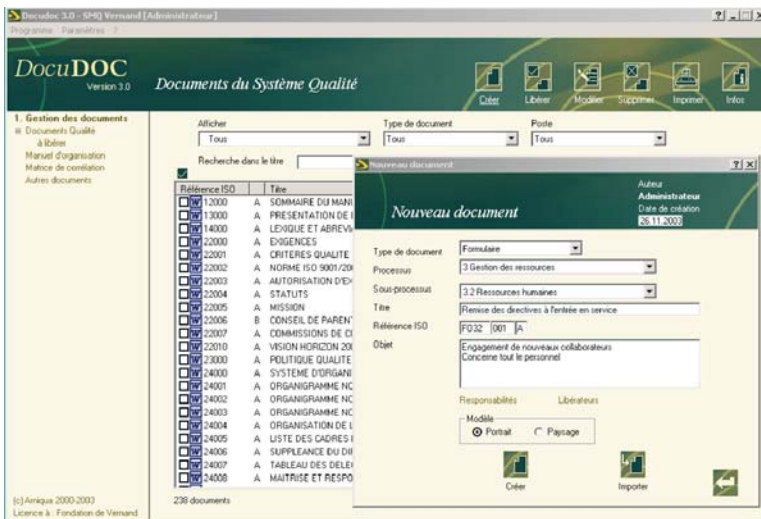

Logiciel spécialement conçu pour les institutions. Permet l'importation de l'existant

Une démarche intuitive

Docudoc est un logiciel de gestion documentaire spécialement développé pour permettre l'implémentation d'un système qualité dans une institution. Répondant aux réquisits de la norme ISO 9001-2000, il vous permettra un travail rapide et de qualité. Dans sa version complète, il est livré avec un exemple de SMQ d'une institution ayant été certifiée.

Le logiciel intègre vos documents sous tous formats dont les grands classiques que sont Word, Excel et Visio.

Docudoc est disponible en version mono-poste et réseau.

Bulletin réponse

- NOM .....
- Prénom .....
- Adresse .....
- .....
- .....
- .....
- .....
- .....
- Tél. privé .....
- Tél. professionnel .....
- Fax .....
- E-mail .....
- Profession .....

Je souhaite des renseignements, sans engagements

- ☐ sur le logiciel Docudoc et les autres développements d'Arniqua
- ☐ sur la possibilité et les coûts d'un cours qualité intra-muros
- ☐ sur les prestations d'Arniqua en matière de mise en place d'un système qualité

Je commande le logiciel Docudoc

Type de licence	Utilisateurs	Postes	Prix en CHF	Prix en €
☐ Workgroup Server Licence	illimité	< 4	2'100.—	1'400.—
☐ Workgroup Server Licence	illimité	< 15	5'000.—	3'470.—
☐ Workgroup Server Licence	illimité	< 50	7'500.—	4'810.—
☐ Workgroup Server Licence	illimité	< 100	9'700.—	6'470.—
☐ Workgroup Server Licence	illimité	< 200	12'700.—	8'480.—
☐ Enterprise Server Licence	illimité	illimité	15'500.—	10'350.—

Lieu, date .....

Signature .....

A retourner ou à faxer chez ARNIQUA
Techno-Pôle
CH - 3960 SIERRE

Tél: ++41 (0)27 456 88 18
Fax: ++41 (0)27 456 88 19

info@arniqua.ch
www.arniqua.ch